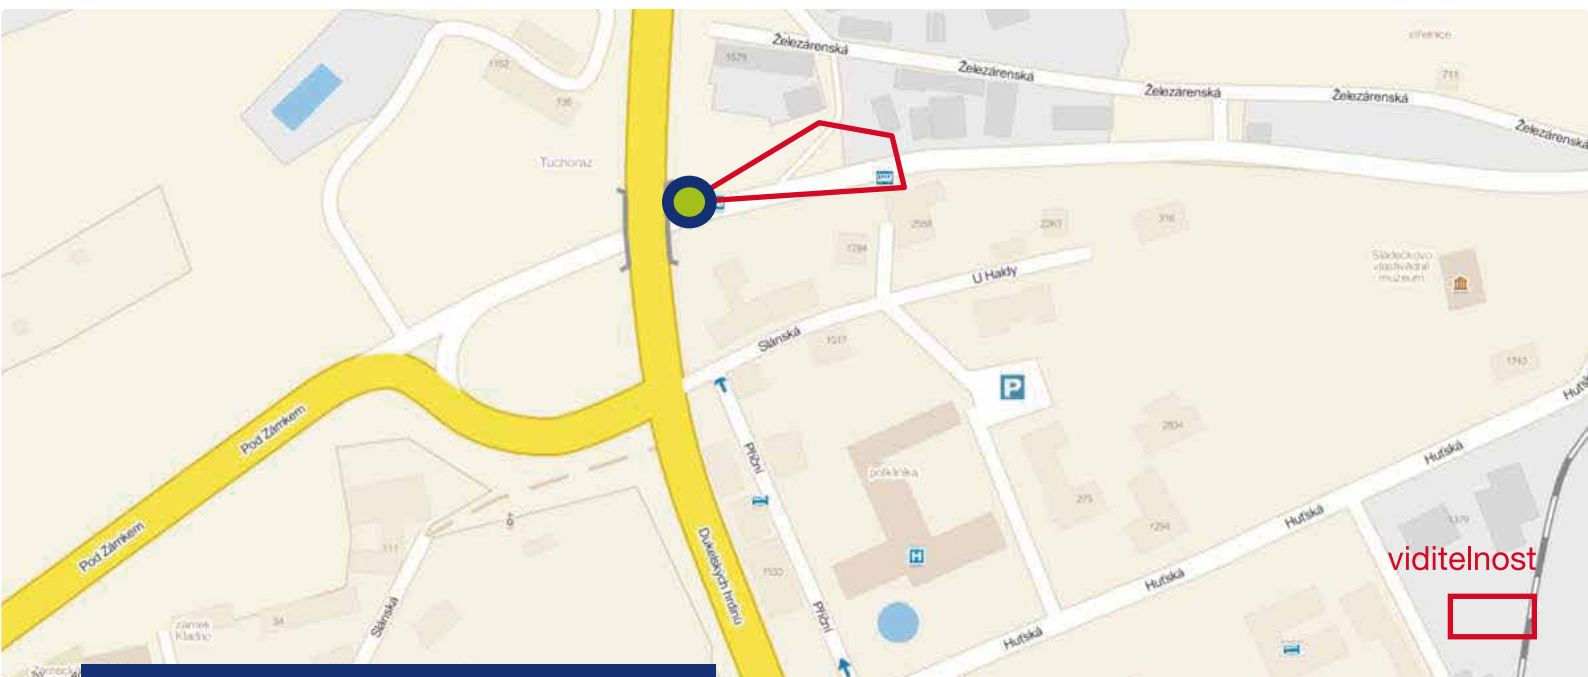

umístění

hlavní tah městem

komunikace

ulice

poloha

kolmo

okolí panelu

MHD

Kaufland, Penny Market

viditelnost

až 150 m

ulice Slánská výpadovka Slaný, Švermov

umístění
centrum

komunikace
silnice I. třídy
křižovatka

poloha
kolmo
rovnoběžně

okolí panelu
nádraží ČD, ČSAD
zdravotnické zařízení
supermarket, restaurace, hotel

viditelnost
přes 100 m

ulice Hutská
směr Náměstí Svobody

umístění
centrum

komunikace
silnice I. třídy

poloha
kolmo

okolí panelu
nádraží ČSAD
zdravotnické zařízení
supermarket
restaurace
hotel

viditelnost
přes 100 m

ulice Sportovců směr centrum města

umístění

ul. Sportovců

komunikace

silnice I. třídy

poloha

kolmo

okolí panelu