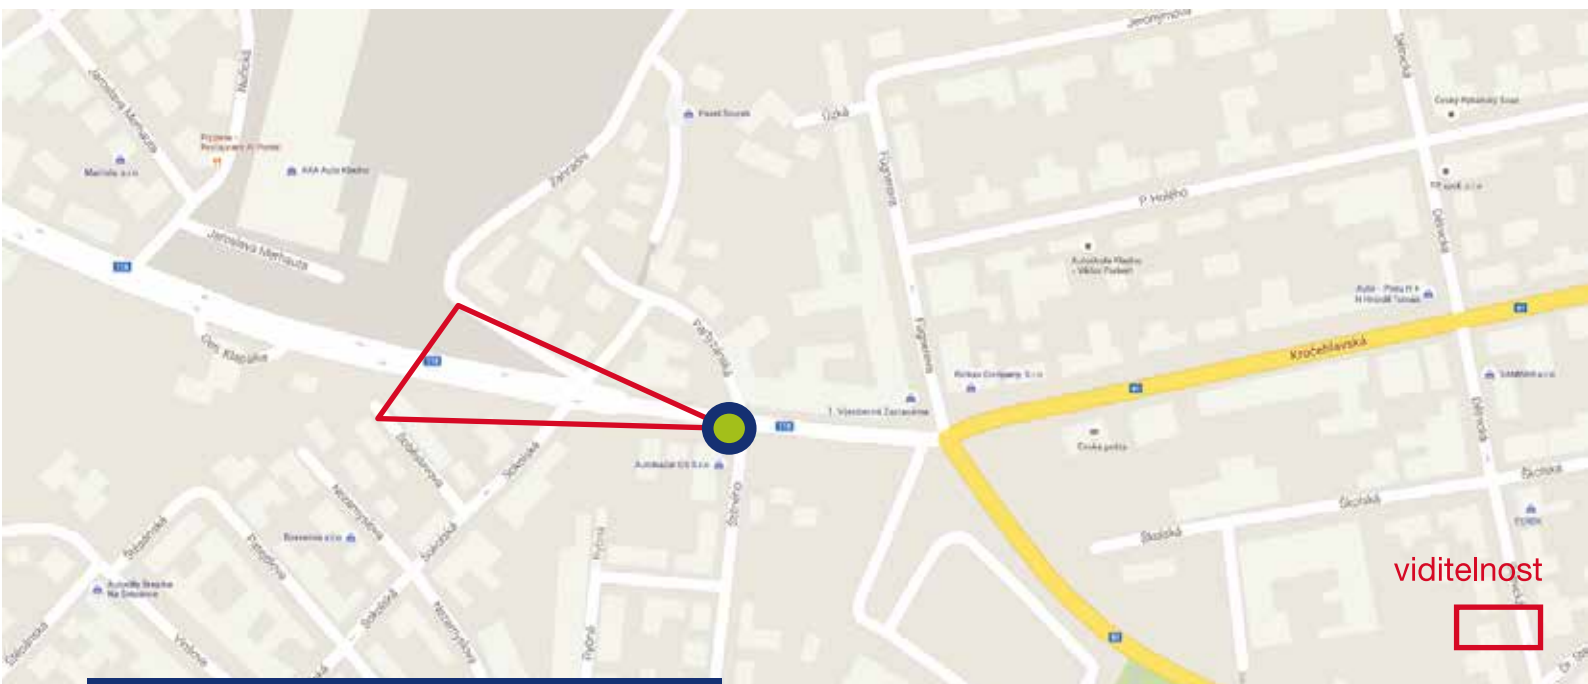

ulice Sportovců směr centrum města

umístění

ul. Sportovců

komunikace

silnice I. třídy

poloha

kolmo

okolí panelu

ulice ke sportovním
areálům města Kladna

viditelnost

přes 100 m

umístění

ul. Sportovců

komunikace

silnice I. třídy

poloha

kolmo

okolí panelu

ulice od sportovních
areálů města
směr Rozdělov

viditelnost

přes 100 m

ulice Gen. Klapálka
směr PH, Kladno Kročehlavy

umístění
centrum

komunikace
silnice I. třídy

poloha
kolmo

okolí panelu
škola
obchody
hobby supermarket
kostel

viditelnost
přes 100 m

viditelnost