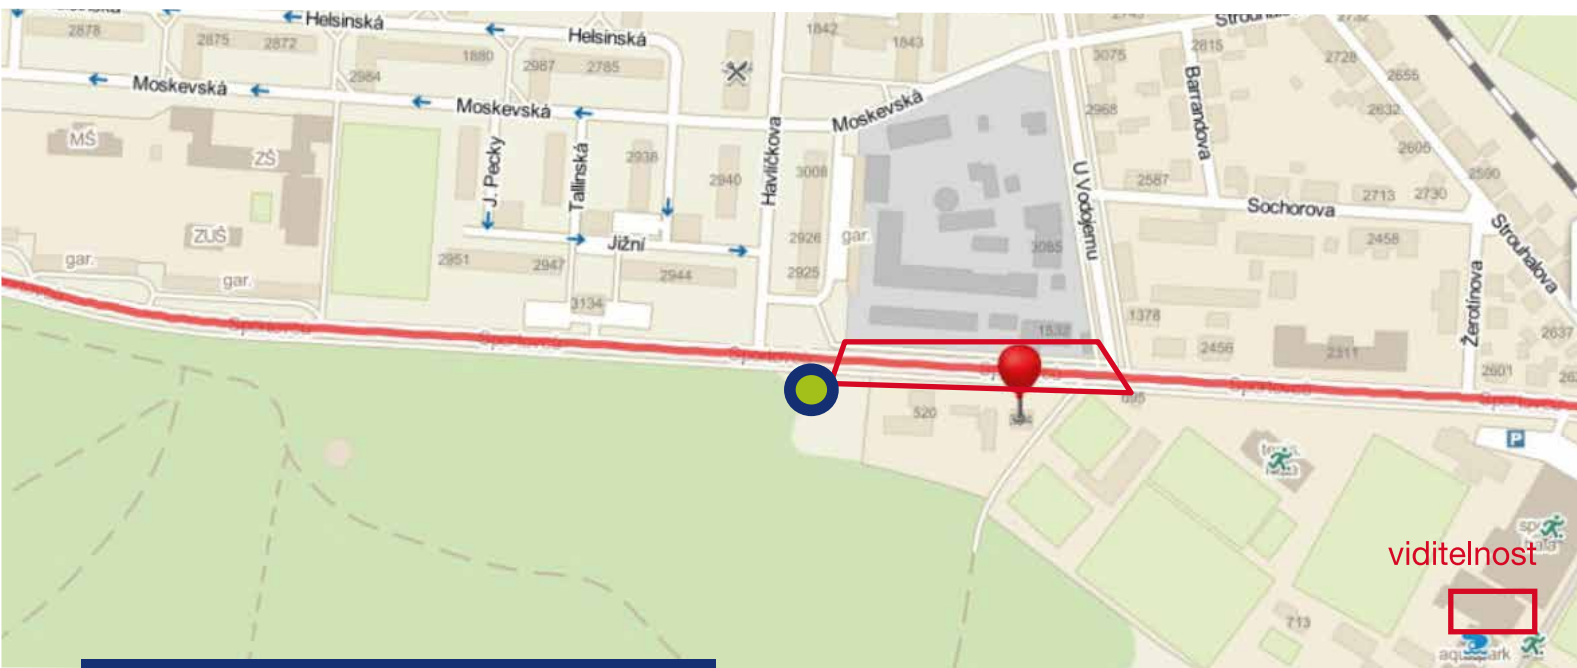

umístění

hlavní tah městem

komunikace

ulice

poloha

kolmo

okolí panelu

MHD

ulice Sportovců směr centrum města

umístění

ul. Sportovců

komunikace

silnice I. třídy

poloha

kolmo

okolí panelu

ulice ke sportovním
areálům města Kladna

viditelnost

přes 100 m

umístění

ul. Sportovců

komunikace

silnice I. třídy

poloha

kolmo

okolí panelu

ulice od sportovních
areálů města
směr Rozdělov

viditelnost

přes 100 m

ulice Gen. Klapálka
směr PH, Kladno Kročehlavy

umístění
centrum

komunikace
silnice I. třídy