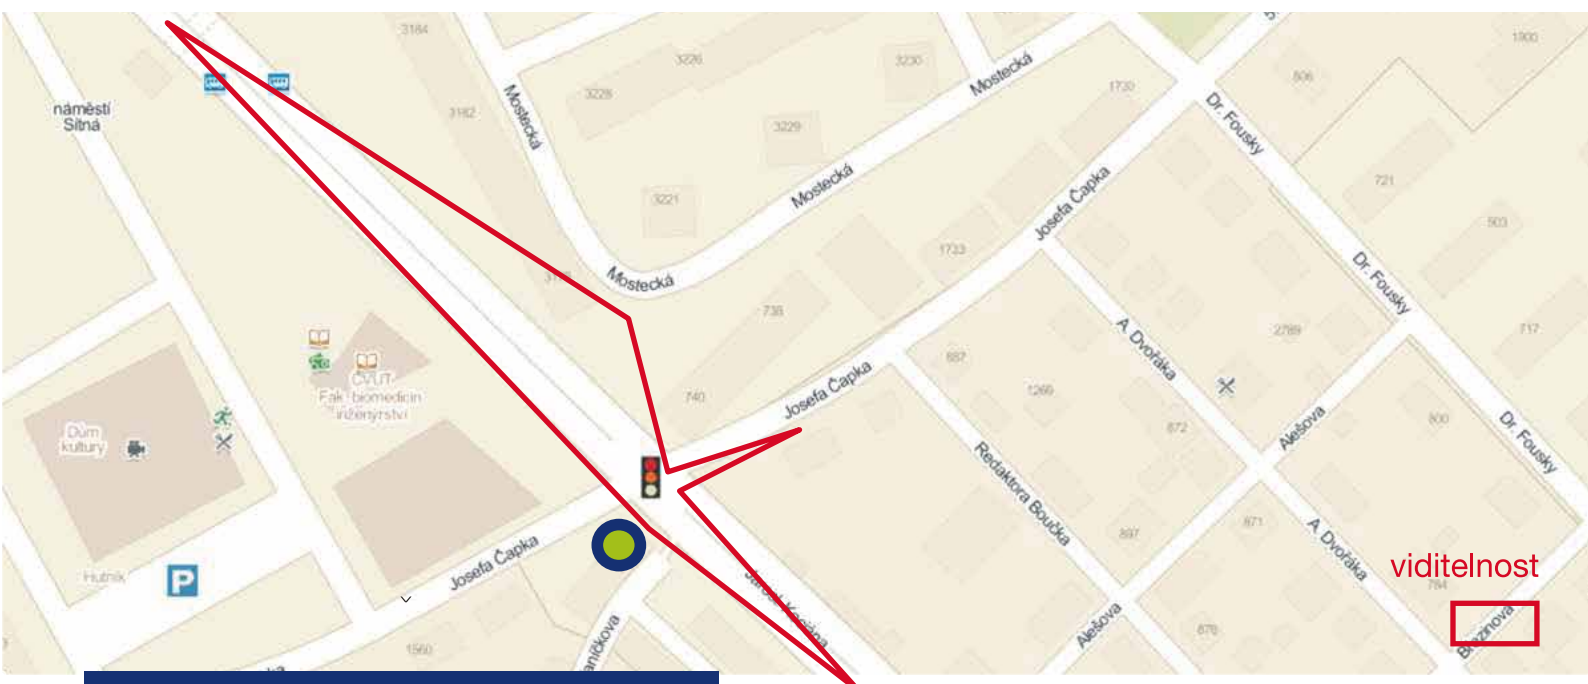

poloha

rovnoběžně

okolí panelu

MHD
škola ZŠ, SŠ, VŠ
hotel

viditelnost

přes 100 m

umístění

centrum

komunikace

ulice

poloha

podélně, kolmo

okolí panelu

MHD
čerpací stanice
obchodní centrum

viditelnost

20 - 250 m

umístění

hlavní tah městem

komunikace

ulice

poloha

kolmo

okolí panelu

MHD

viditelnost
přes 100 m

ulice Hutská
směr Náměstí Svobody

umístění
centrum

komunikace
silnice I. třídy

poloha
kolmo

okolí panelu
nádraží ČSAD
zdravotnické zařízení
supermarket
restaurace
hotel

viditelnost
přes 100 m