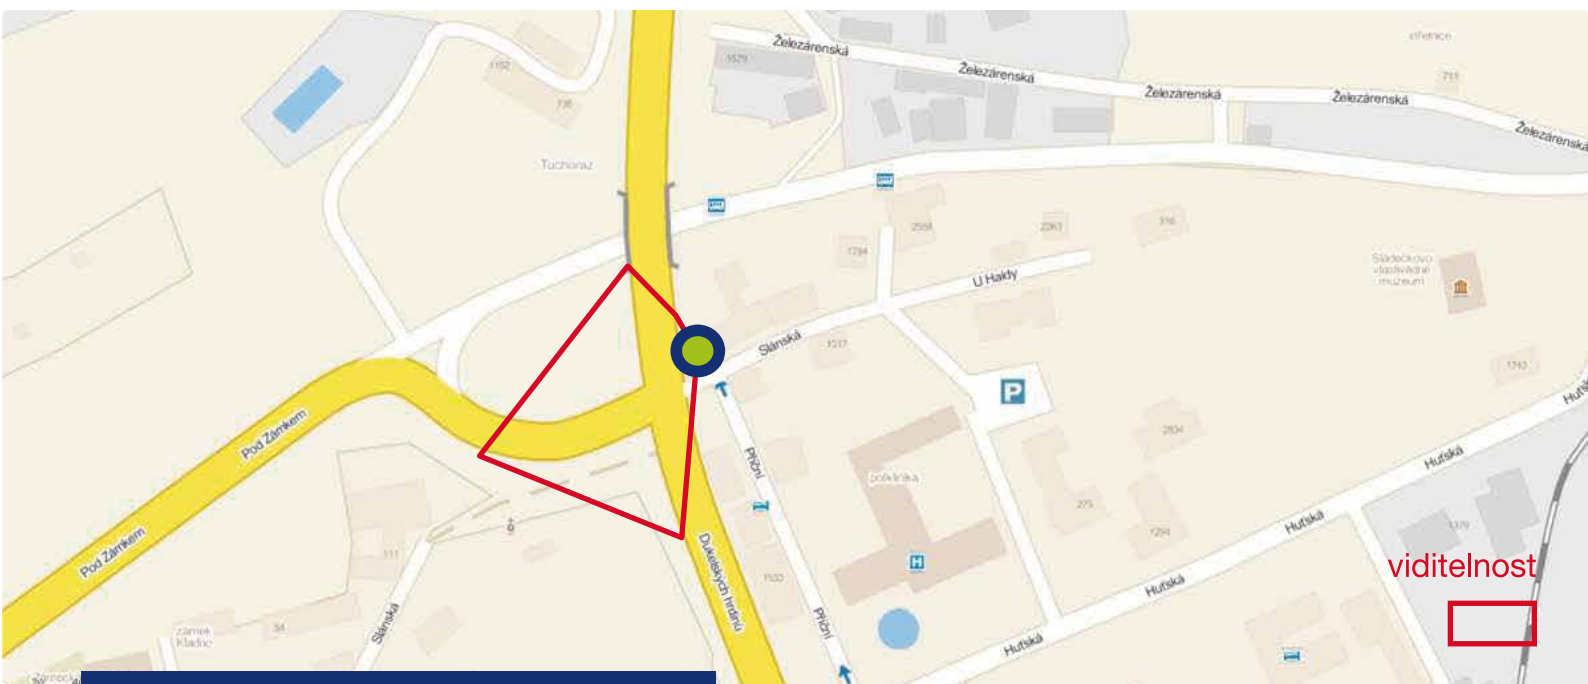

komunikace

ulice

poloha

podélně, kolmo

okolí panelu

MHD
čerpací stanice
obchodní centrum

viditelnost

20 - 250 m

umístění

hlavní tah městem

komunikace

ulice

poloha

kolmo

okolí panelu

MHD

Kaufland, Penny Market

viditelnost

až 150 m

ulice Slánská výpadovka Slaný, Švermov

umístění
centrum

komunikace
silnice I. třídy
křižovatka

poloha
kolmo
rovnoběžně

okolí panelu
nádraží ČD, ČSAD
zdravotnické zařízení
supermarket, restaurace, hotel

viditelnost
přes 100 m

ulice Hutská
směr Náměstí Svobody

umístění
centrum

komunikace
silnice I. třídy

poloha
kolmo

okolí panelu
nádraží ČSAD
zdravotnické zařízení
supermarket
restaurace
hotel

viditelnost
přes 100 m