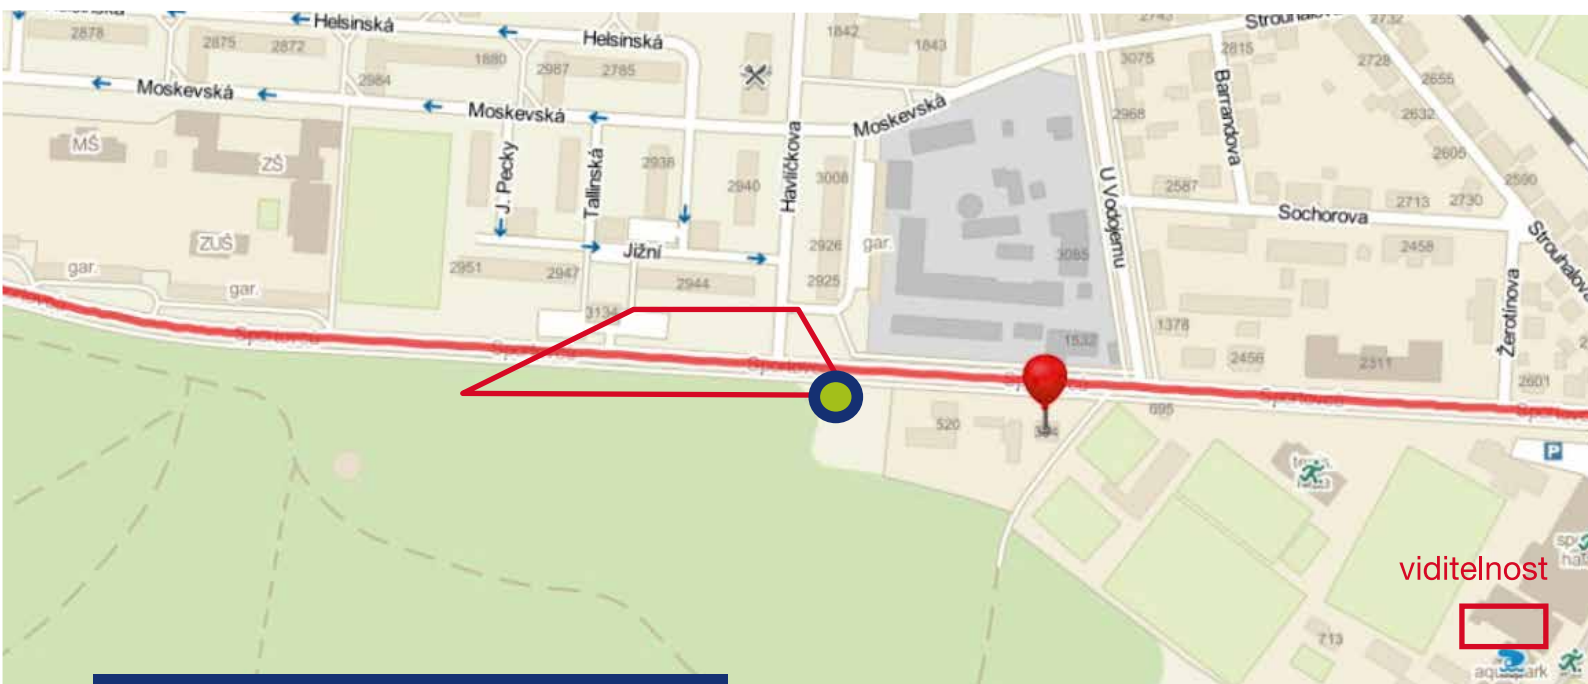

umístění

hlavní tah městem

komunikace

ulice

poloha

kolmo

okolí panelu

MHD

viditelnost
přes 100 m

ulice Hutská
směr Náměstí Svobody

umístění
centrum

komunikace
silnice I. třídy

poloha
kolmo

okolí panelu
nádraží ČSAD
zdravotnické zařízení
supermarket
restaurace
hotel

viditelnost
přes 100 m

ulice Sportovců směr centrum města

umístění

ul. Sportovců

komunikace

silnice I. třídy

poloha

kolmo

okolí panelu

ulice ke sportovním
areálům města Kladna

viditelnost

přes 100 m

umístění

ul. Sportovců

komunikace

silnice I. třídy

poloha