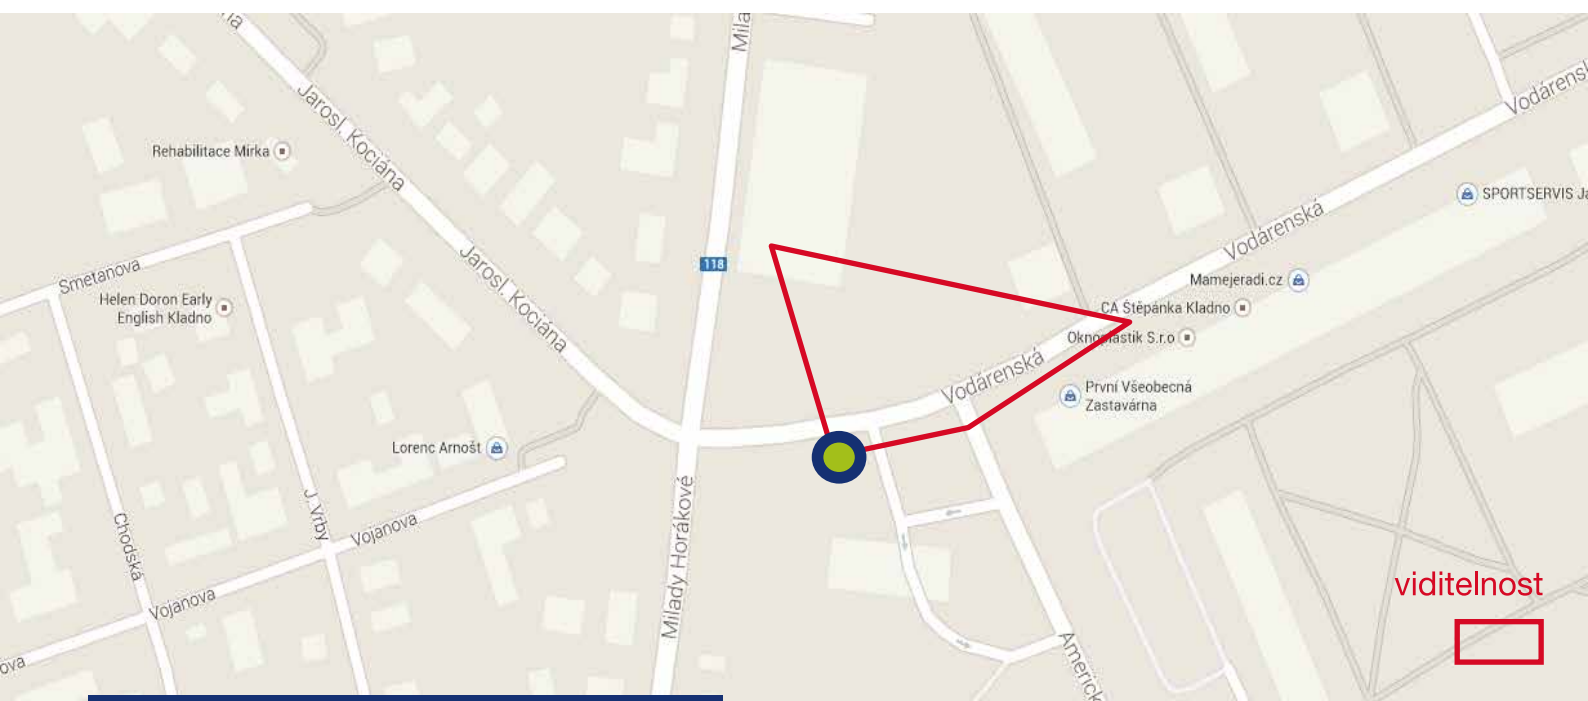

poloha

rovnoběžně

okolí panelu

MHD
škola ZŠ, SŠ, VŠ
hotel

viditelnost

přes 100 m

umístění

centrum

komunikace

ulice

poloha

podélně, kolmo

okolí panelu

MHD
čerpací stanice
obchodní centrum

viditelnost

20 - 250 m

umístění

hlavní tah městem

komunikace

ulice

poloha

kolmo

okolí panelu

MHD

viditelnost
přes 100 m

ulice Hutská
směr Náměstí Svobody

umístění
centrum

komunikace
silnice I. třídy

poloha
kolmo

okolí panelu
nádraží ČSAD
zdravotnické zařízení
supermarket
restaurace
hotel

viditelnost
přes 100 m