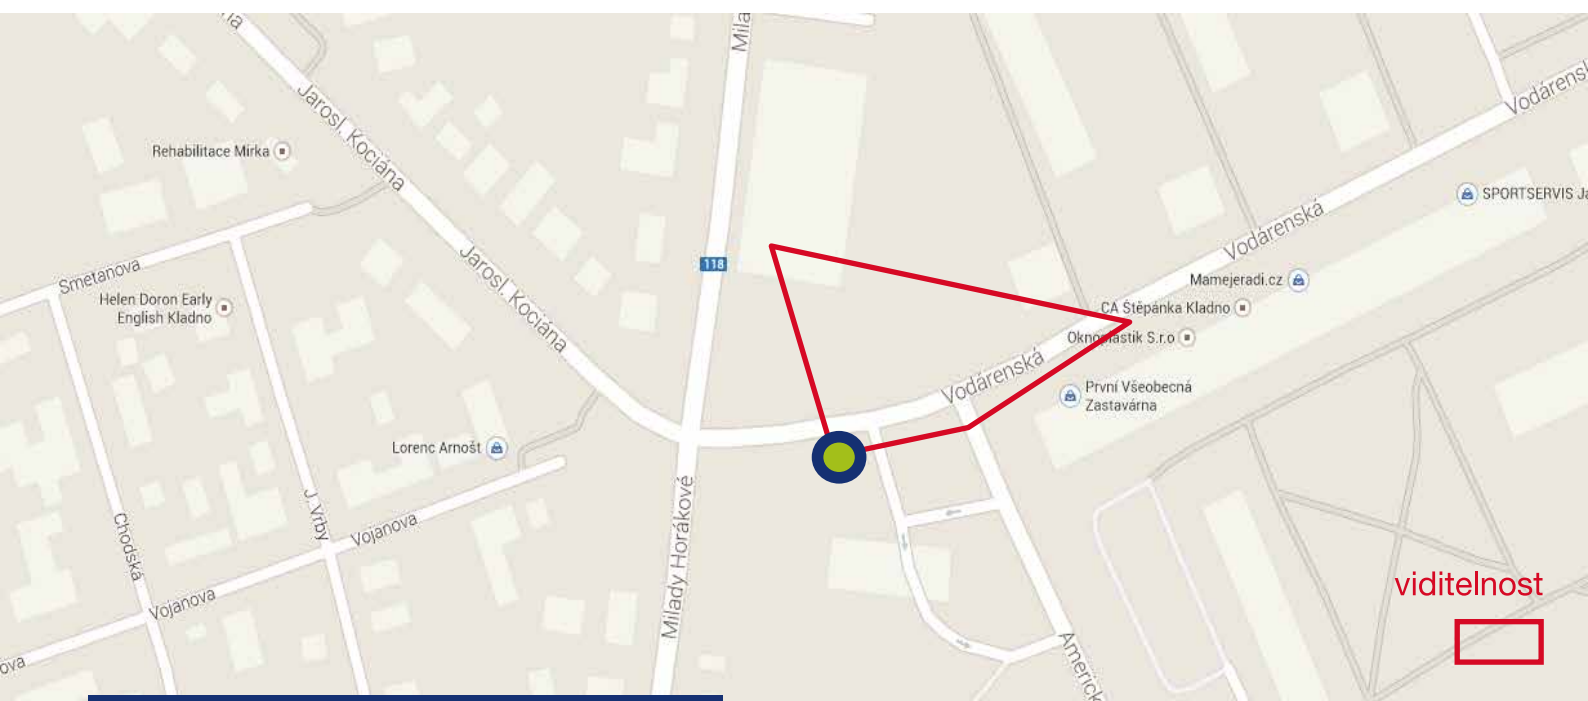

### okolí panelu

MHD  
škola ZŠ, SŠ, VŠ  
hotel

### viditelnost

přes 100 m

**umístění**

centrum

**komunikace**

ulice

**poloha**

podélně, kolmo

**okolí panelu**

MHD  
čerpací stanice  
obchodní centrum

**viditelnost**

20 - 250 m

**umístění**

hlavní tah městem

**komunikace**

ulice

## ulice Slánská výpadovka Slaný, Švermov

**umístění**  
centrum

**komunikace**  
silnice I. třídy  
křižovatka

**poloha**  
kolmo  
rovnoběžně

**okolí panelu**  
nádraží ČD, ČSAD  
zdravotnické zařízení  
supermarket, restaurace, hotel