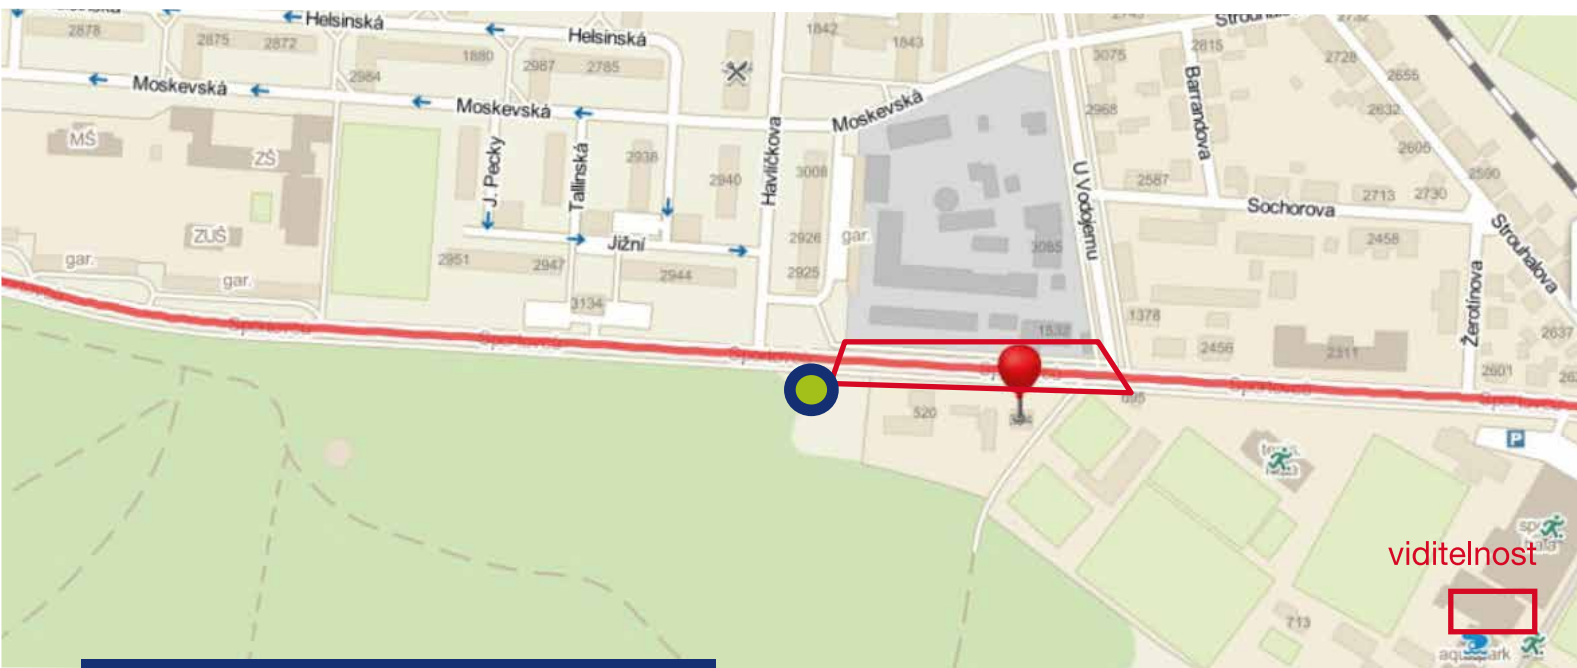

### okolí panelu

ulice ke sportovním  
areálům města Kladna

### viditelnost

přes 100 m

**umístění**

ul. Sportovců

**komunikace**

silnice I. třídy

**poloha**

kolmo

**okolí panelu**

ulice od sportovních  
areálů města  
směr Rozdělov

**viditelnost**

přes 100 m

**ulice Gen. Klapálka**  
směr PH, Kladno Kročehlavy

**umístění**  
centrum

**komunikace**  
silnice I. třídy

**poloha**  
kolmo