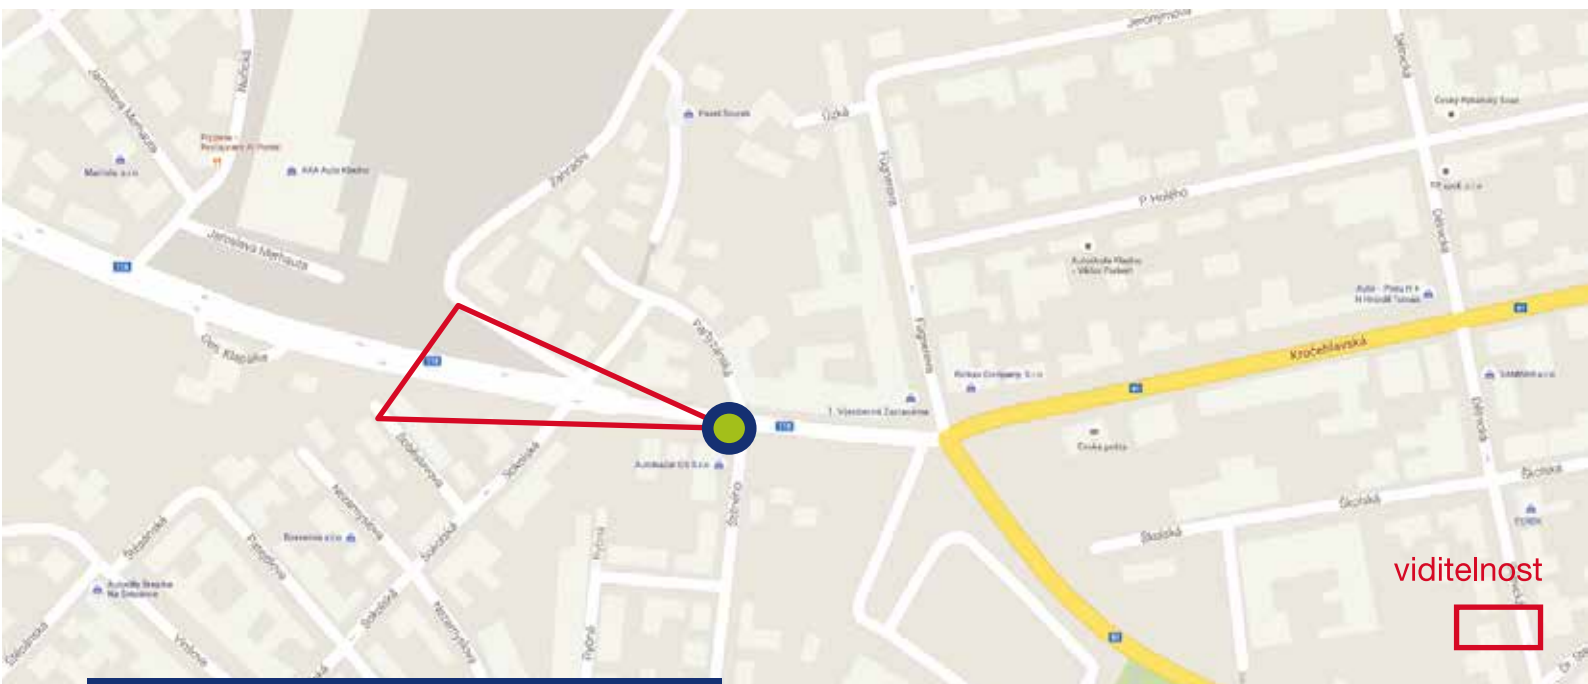

### viditelnost

přes 100 m

**umístění**

ul. Sportovců

**komunikace**

silnice I. třídy

**poloha**

kolmo

**okolí panelu**

ulice od sportovních  
areálů města  
směr Rozdělov

**viditelnost**

přes 100 m

**ulice Gen. Klapálka**  
směr PH, Kladno Kročehlavy

**umístění**  
centrum

**komunikace**  
silnice I. třídy

**poloha**  
kolmo

**okolí panelu**  
škola  
obchody  
hobby supermarket  
kostel

**viditelnost**  
přes 100 m

viditelnost