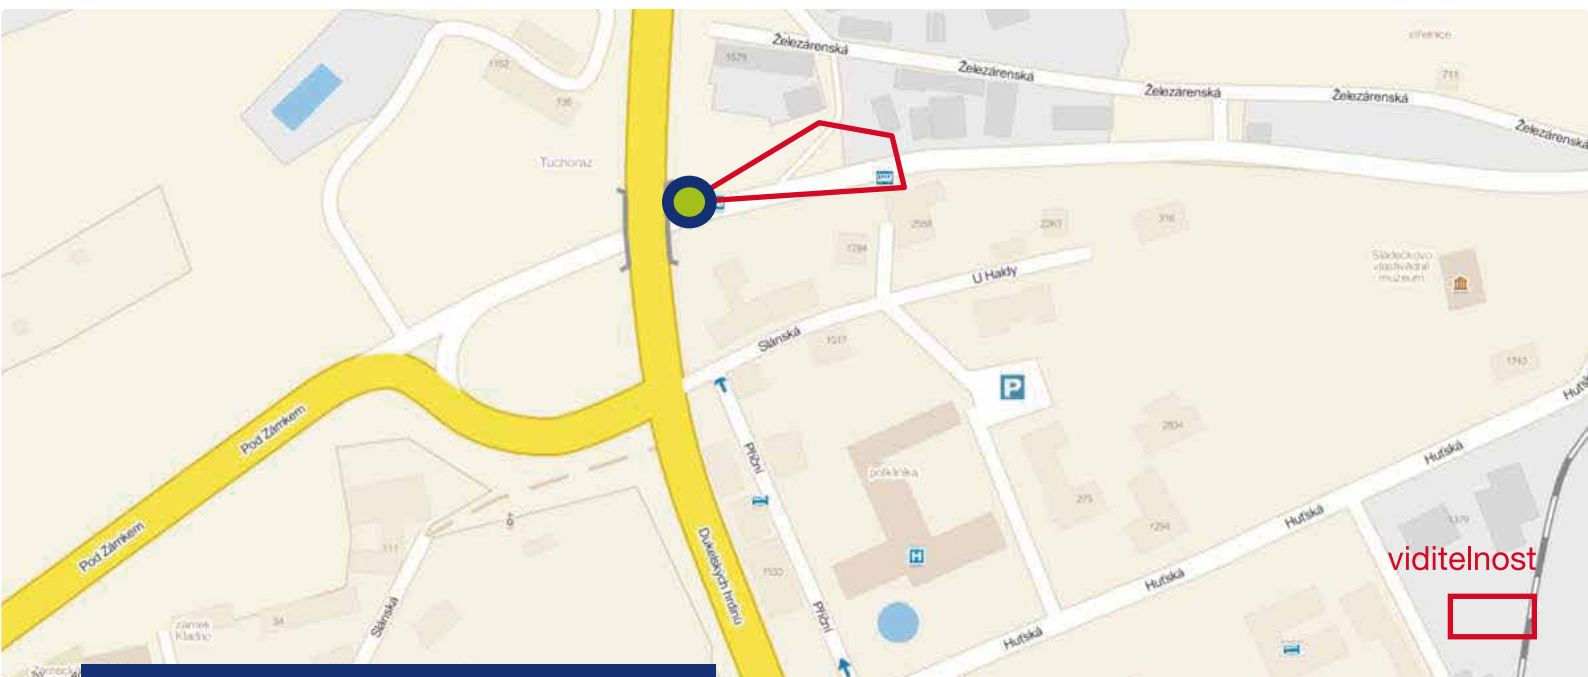

## ulice Slánská výpadovka Slaný, Švermov

**umístění**  
centrum

**komunikace**  
silnice I. třídy  
křižovatka

**poloha**  
kolmo  
rovnoběžně

**okolí panelu**  
nádraží ČD, ČSAD  
zdravotnické zařízení  
supermarket, restaurace, hotel

**viditelnost**  
přes 100 m

**ulice Hutská**  
směr Náměstí Svobody

**umístění**  
centrum

**komunikace**  
silnice I. třídy

**poloha**  
kolmo

**okolí panelu**  
nádraží ČSAD  
zdravotnické zařízení  
supermarket  
restaurace  
hotel

## ulice Sportovců směr centrum města