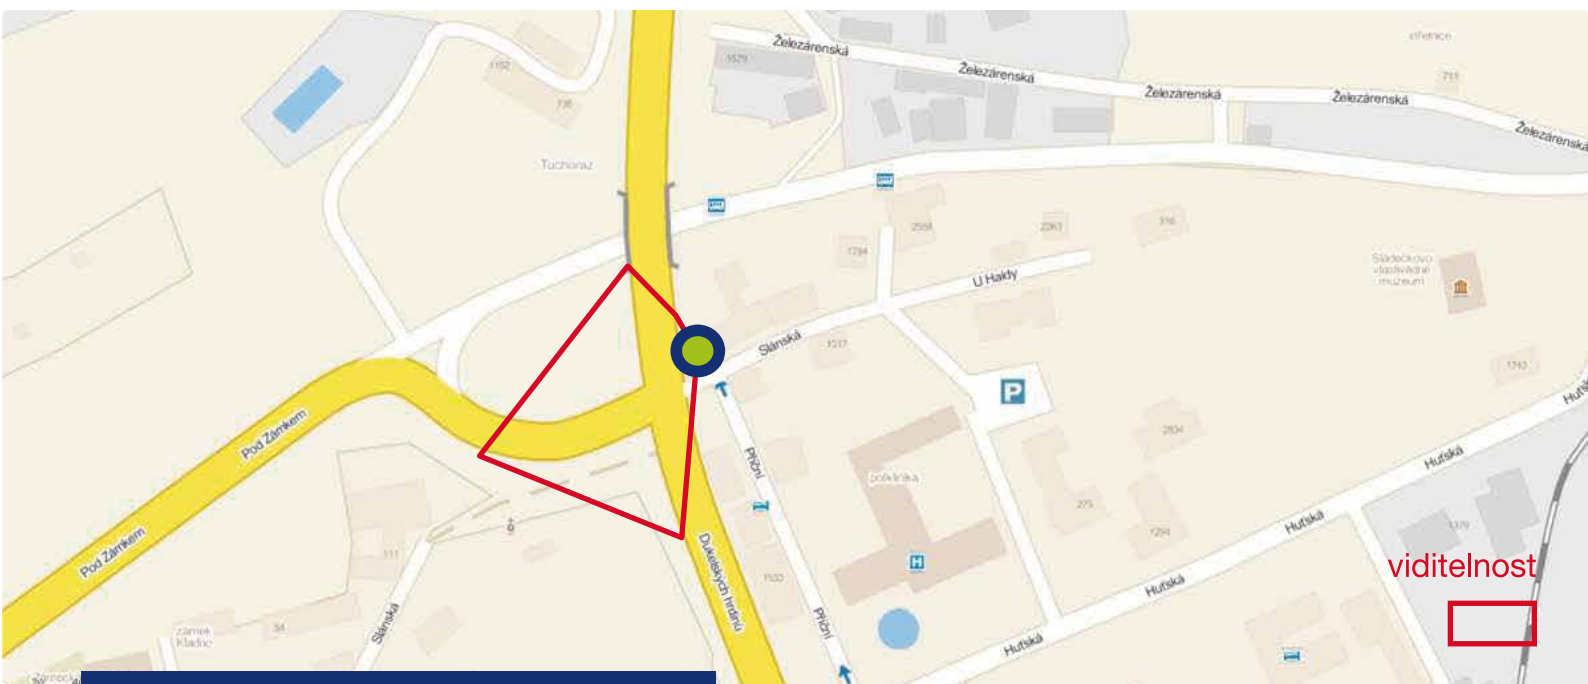

## ulice Slánská výpadovka Slaný, Švermov

**umístění**  
centrum

**komunikace**  
silnice I. třídy  
křižovatka

**poloha**  
kolmo  
rovnoběžně

**okolí panelu**  
nádraží ČD, ČSAD  
zdravotnické zařízení  
supermarket, restaurace, hotel

**viditelnost**  
přes 100 m

**ulice Hutská**  
směr Náměstí Svobody

**umístění**  
centrum

**komunikace**  
silnice I. třídy

**poloha**  
kolmo

**okolí panelu**  
nádraží ČSAD  
zdravotnické zařízení  
supermarket  
restaurace  
hotel