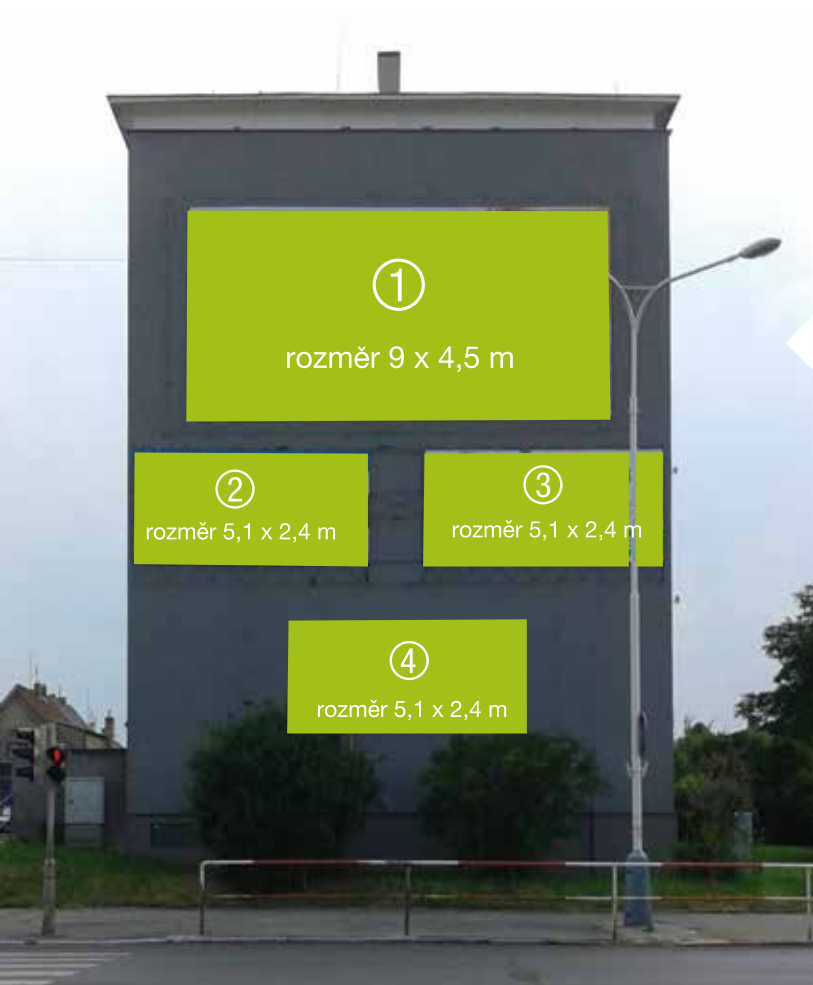

ulice J. Kociána J. Čapka štít