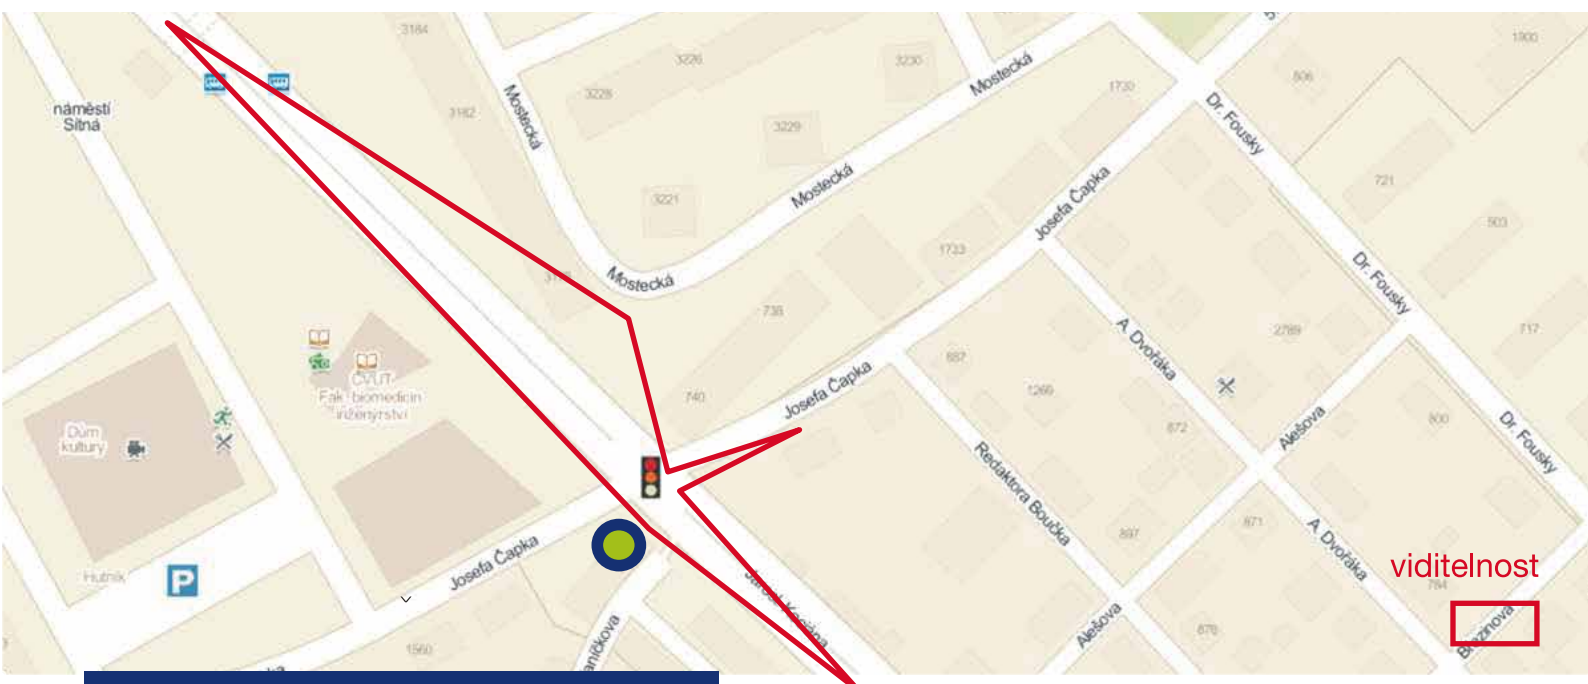

viditelnost

přes 100 m